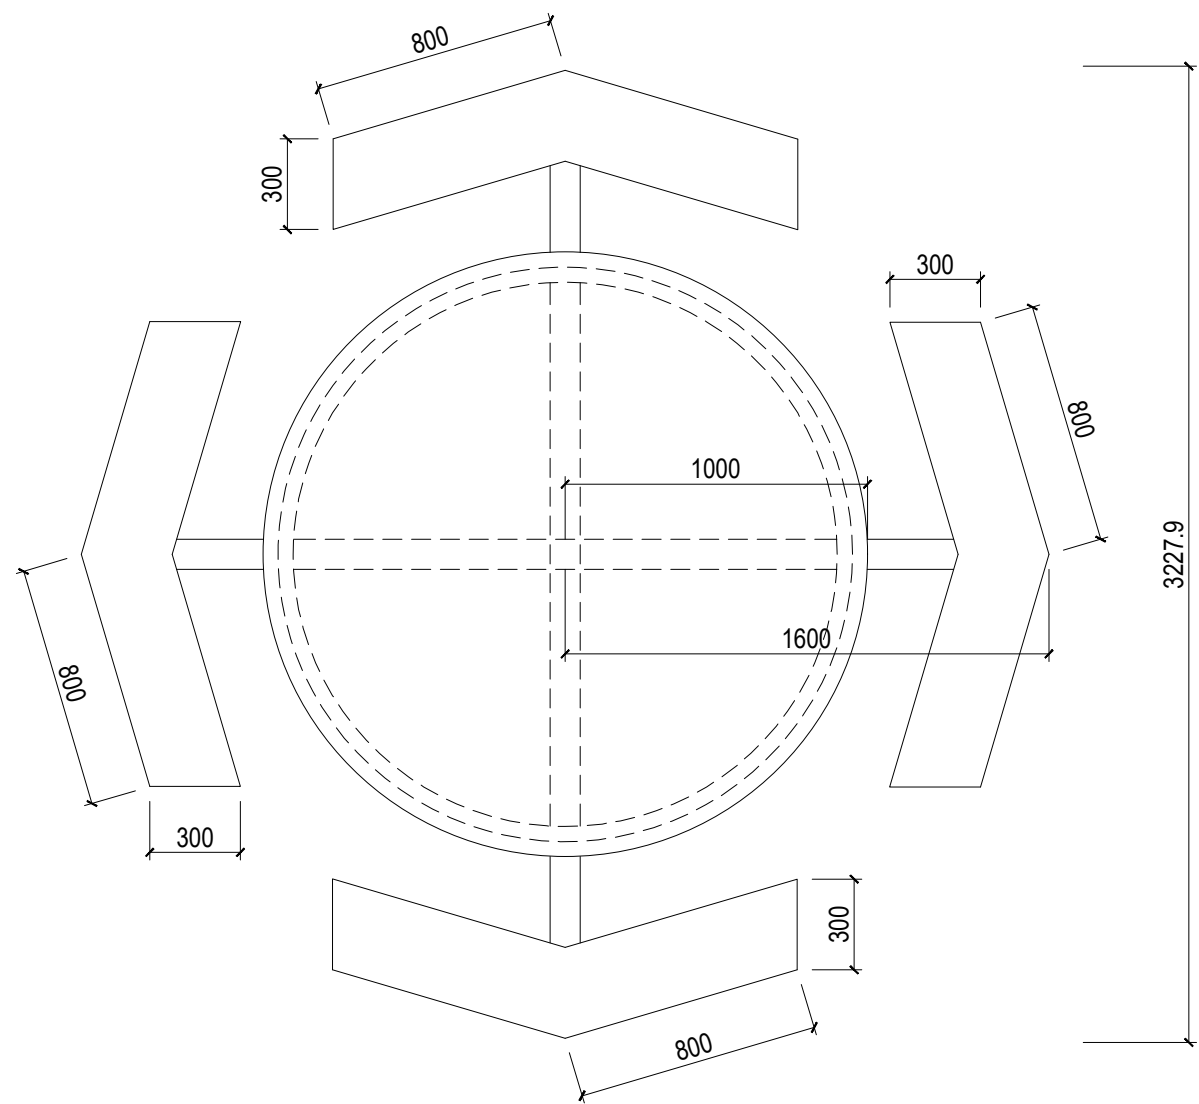

Số: 250/BG-VTTB

Thành phố Hồ Chí Minh, ngày 02 tháng 10 năm 2024

THƯ MỜI CHÀO GIÁ

Kính gửi: Quý Công ty.

Trường Đại học Quốc tế có nhu cầu mua sắm danh mục như sau:

STT	Danh mục	Đơn vị tính	Số lượng	Ghi chú
1	<p>Bàn ghế số 1 Nguyên liệu: Chân sắt, gỗ thông Màu sắc: màu tự nhiên, chân sắt sơn đen Hoàn thiện: Sơn PU, dầu lau Kích thước:</p> 	Bộ	01	
2	<p>Bàn ghế số 2 Nguyên liệu: Chân sắt, gỗ thông Màu sắc: màu tự nhiên, chân sắt sơn đen Hoàn thiện: Sơn PU, dầu lau Kích thước: chiều dài khoảng 1200 chiều cao khoảng 750</p> 	Bộ	01	Kích thước cụ thể theo file đính kèm
3	<p>Bàn ghế số 3 Nguyên liệu: Chân sắt, gỗ thông Màu sắc: màu tự nhiên, chân sắt sơn đen Hoàn thiện: Sơn PU, dầu lau Kích thước:</p> 	Bộ	01	

TRƯỞNG PHÒNG

Trần Thị Thanh Lịch

KÍCH THƯỚC BÀN GHẾ 1,8M

- GHI CHÚ VẬT LIỆU

- + VẬT LIỆU MẶT BÀN, MẶT GHẾ GỖ THÔNG.
- + LIÊN KẾT BU LÔNG CƯỜNG ĐỘ CAO, CHÂN GHẾ CHÂN SẮT.

- GHI CHÚ VẬT LIỆU

- + VẬT LIỆU MẶT BÀN, MẶT GHẾ GỖ THÔNG .
- + SƠN 3 LỚP (LỚP SƠN LÓT, LỚP TẠO MÀU, LỚP PHỦ BÓNG).
- + LIÊN KẾT BU LÔNG CƯỜNG ĐỘ CAO, CHÂN GHẾ CHÂN SẮT.