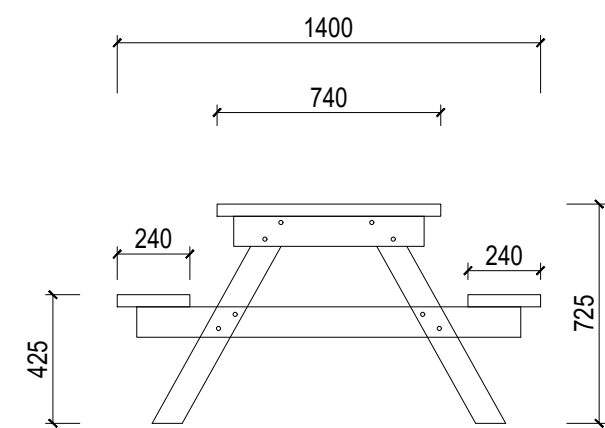

Số: 250/BG-VTTB

Thành phố Hồ Chí Minh, ngày 02 tháng 10 năm 2024

THƯ MỜI CHÀO GIÁ

Kính gửi: Quý Công ty.

Trường Đại học Quốc tế có nhu cầu mua sắm danh mục như sau:

STT	Danh mục	Đơn vị tính	Số lượng	Ghi chú
1	<p>Bàn ghế số 1 Nguyên liệu: Chân sắt, gỗ thông Màu sắc: màu tự nhiên, chân sắt sơn đen Hoàn thiện: Sơn PU, dầu lau Kích thước:</p> 	Bộ	01	
2	<p>Bàn ghế số 2 Nguyên liệu: Chân sắt, gỗ thông Màu sắc: màu tự nhiên, chân sắt sơn đen Hoàn thiện: Sơn PU, dầu lau Kích thước: chiều dài khoảng 1200 chiều cao khoảng 750</p> 	Bộ	01	Kích thước cụ thể theo file đính kèm
3	<p>Bàn ghế số 3 Nguyên liệu: Chân sắt, gỗ thông Màu sắc: màu tự nhiên, chân sắt sơn đen Hoàn thiện: Sơn PU, dầu lau Kích thước:</p> 	Bộ	01	

TRƯỞNG PHÒNG

Trần Thị Thanh Lịch

KÍCH THƯỚC BÀN GHẾ 1,8M

- GHI CHÚ VẬT LIỆU

- + VẬT LIỆU MẶT BÀN, MẶT GHẾ GỖ THÔNG.
- + LIÊN KẾT BU LÔNG CƯỜNG ĐỘ CAO, CHÂN GHẾ CHÂN SẮT.

- GHI CHÚ VẬT LIỆU

- + VẬT LIỆU MẶT BÀN, MẶT GHẾ GỖ THÔNG .
- + SƠN 3 LỚP (LỚP SƠN LÓT, LỚP TẠO MÀU, LỚP PHỦ BÓNG).
- + LIÊN KẾT BU LÔNG CƯỜNG ĐỘ CAO, CHÂN GHẾ CHÂN SẮT.