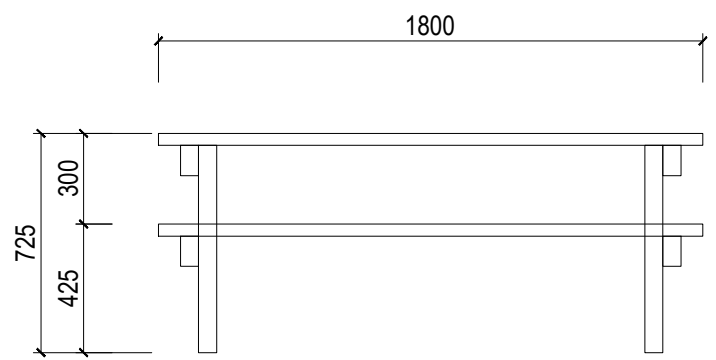

Số: 250/BG-VTTB

Thành phố Hồ Chí Minh, ngày 02 tháng 10 năm 2024

THƯ MỜI CHÀO GIÁ

Kính gửi: Quý Công ty.

Trường Đại học Quốc tế có nhu cầu mua sắm danh mục như sau:

STT	Danh mục	Đơn vị tính	Số lượng	Ghi chú
1	<p>Bàn ghế số 1 Nguyên liệu: Chân sắt, gỗ thông Màu sắc: màu tự nhiên, chân sắt sơn đen Hoàn thiện: Sơn PU, dầu lau Kích thước:</p> 	Bộ	01	
2	<p>Bàn ghế số 2 Nguyên liệu: Chân sắt, gỗ thông Màu sắc: màu tự nhiên, chân sắt sơn đen Hoàn thiện: Sơn PU, dầu lau Kích thước: chiều dài khoảng 1200 chiều cao khoảng 750</p> 	Bộ	01	Kích thước cụ thể theo file đính kèm
3	<p>Bàn ghế số 3 Nguyên liệu: Chân sắt, gỗ thông Màu sắc: màu tự nhiên, chân sắt sơn đen Hoàn thiện: Sơn PU, dầu lau Kích thước:</p> 	Bộ	01	

TRƯỞNG PHÒNG

Trần Thị Thanh Lịch

KÍCH THƯỚC BÀN GHẾ 1,8M

- GHI CHÚ VẬT LIỆU

- + VẬT LIỆU MẶT BÀN, MẶT GHẾ GỖ THÔNG.
- + LIÊN KẾT BU LÔNG CƯỜNG ĐỘ CAO, CHÂN GHẾ CHÂN SẮT.

- GHI CHÚ VẬT LIỆU

- + VẬT LIỆU MẶT BÀN, MẶT GHẾ GỖ THÔNG .
- + SƠN 3 LỚP (LỚP SƠN LÓT, LỚP TẠO MÀU, LỚP PHỦ BÓNG).
- + LIÊN KẾT BU LÔNG CƯỜNG ĐỘ CAO, CHÂN GHẾ CHÂN SẮT.