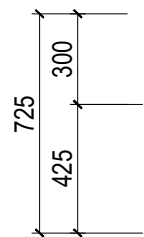

Số: 250/BG-VTTB

Thành phố Hồ Chí Minh, ngày 02 tháng 10 năm 2024

THƯ MỜI CHÀO GIÁ

Kính gửi: Quý Công ty.

Trường Đại học Quốc tế có nhu cầu mua sắm danh mục như sau:

STT	Danh mục	Đơn vị tính	Số lượng	Ghi chú
1	<p>Bàn ghế số 1 Nguyên liệu: Chân sắt, gỗ thông Màu sắc: màu tự nhiên, chân sắt sơn đen Hoàn thiện: Sơn PU, dầu lau Kích thước:</p> 	Bộ	01	
2	<p>Bàn ghế số 2 Nguyên liệu: Chân sắt, gỗ thông Màu sắc: màu tự nhiên, chân sắt sơn đen Hoàn thiện: Sơn PU, dầu lau Kích thước: chiều dài khoảng 1200 chiều cao khoảng 750</p> 	Bộ	01	Kích thước cụ thể theo file đính kèm
3	<p>Bàn ghế số 3 Nguyên liệu: Chân sắt, gỗ thông Màu sắc: màu tự nhiên, chân sắt sơn đen Hoàn thiện: Sơn PU, dầu lau Kích thước:</p> 	Bộ	01	

TRƯỞNG PHÒNG

Trần Thị Thanh Lịch

KÍCH THƯỚC BÀN GHẾ 1,8M

- GHI CHÚ VẬT LIỆU

- + VẬT LIỆU MẶT BÀN, MẶT GHẾ GỖ THÔNG.
- + LIÊN KẾT BU LÔNG CƯỜNG ĐỘ CAO, CHÂN GHẾ CHÂN SẮT.

- GHI CHÚ VẬT LIỆU

- + VẬT LIỆU MẶT BÀN, MẶT GHẾ GỖ THÔNG .
- + SƠN 3 LỚP (LỚP SƠN LÓT, LỚP TẠO MÀU, LỚP PHỦ BÓNG).
- + LIÊN KẾT BU LÔNG CƯỜNG ĐỘ CAO, CHÂN GHẾ CHÂN SẮT.