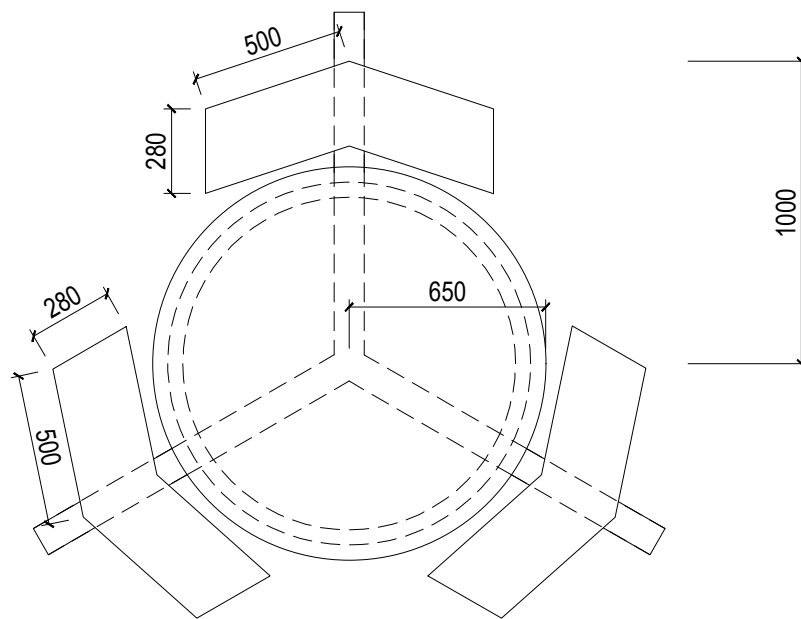

Số: 250/BG-VTTB

Thành phố Hồ Chí Minh, ngày 02 tháng 10 năm 2024

THƯ MỜI CHÀO GIÁ

Kính gửi: Quý Công ty.

Trường Đại học Quốc tế có nhu cầu mua sắm danh mục như sau:

STT	Danh mục	Đơn vị tính	Số lượng	Ghi chú
1	<p>Bàn ghế số 1 Nguyên liệu: Chân sắt, gỗ thông Màu sắc: màu tự nhiên, chân sắt sơn đen Hoàn thiện: Sơn PU, dầu lau Kích thước:</p> 	Bộ	01	
2	<p>Bàn ghế số 2 Nguyên liệu: Chân sắt, gỗ thông Màu sắc: màu tự nhiên, chân sắt sơn đen Hoàn thiện: Sơn PU, dầu lau Kích thước: chiều dài khoảng 1200 chiều cao khoảng 750</p> 	Bộ	01	Kích thước cụ thể theo file đính kèm
3	<p>Bàn ghế số 3 Nguyên liệu: Chân sắt, gỗ thông Màu sắc: màu tự nhiên, chân sắt sơn đen Hoàn thiện: Sơn PU, dầu lau Kích thước:</p> 	Bộ	01	

TRƯỞNG PHÒNG

Trần Thị Thanh Lịch

KÍCH THƯỚC BÀN GHẾ 1,8M

- GHI CHÚ VẬT LIỆU

- + VẬT LIỆU MẶT BÀN, MẶT GHẾ GỖ THÔNG.
- + LIÊN KẾT BU LÔNG CƯỜNG ĐỘ CAO, CHÂN GHẾ CHÂN SẮT.

- GHI CHÚ VẬT LIỆU

- + VẬT LIỆU MẶT BÀN, MẶT GHẾ GỖ THÔNG .
- + SƠN 3 LỚP (LỚP SƠN LÓT, LỚP TẠO MÀU, LỚP PHỦ BÓNG).
- + LIÊN KẾT BU LÔNG CƯỜNG ĐỘ CAO, CHÂN GHẾ CHÂN SẮT.