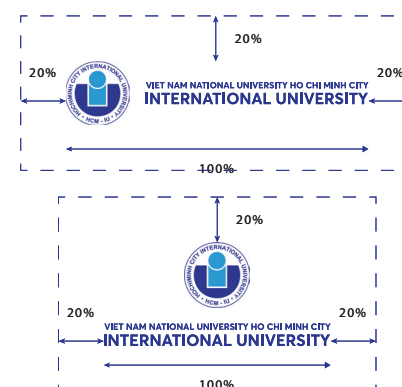

#009CD1; RGB: 0, 156, 209; CMYK: 100, 25, 0, 18

#323393; RGB: 50, 51, 147; CMYK: 66, 65, 0, 42

Kích cỡ nhỏ nhất

Để đảm bảo hiển thị rõ ràng, logo của ĐHQT không hiển thị ở kích thước nhỏ hơn 40 mm cho logo ngang và 30 mm cho logo dọc. Khi logo ĐHQT đứng riêng lẻ, không hiển thị ở kích thước nhỏ hơn 15 mm

Logo Đen - Trắng

Logo đen trắng được sử dụng các bản in đen trắng và có nền.

ĐẠI HỌC QUỐC GIA THÀNH PHỐ HỒ CHÍ MINH
TRƯỜNG ĐẠI HỌC QUỐC TẾ

VIET NAM NATIONAL UNIVERSITY HO CHI MINH CITY
INTERNATIONAL UNIVERSITY

ĐẠI HỌC QUỐC GIA THÀNH PHỐ HỒ CHÍ MINH
TRƯỜNG ĐẠI HỌC QUỐC TẾ

VIET NAM NATIONAL UNIVERSITY HO CHI MINH CITY
INTERNATIONAL UNIVERSITY

Logo thể hiện trên ấn bản đen trắng, không màu nền.

ĐẠI HỌC QUỐC GIA THÀNH PHỐ HỒ CHÍ MINH
TRƯỜNG ĐẠI HỌC QUỐC TẾ